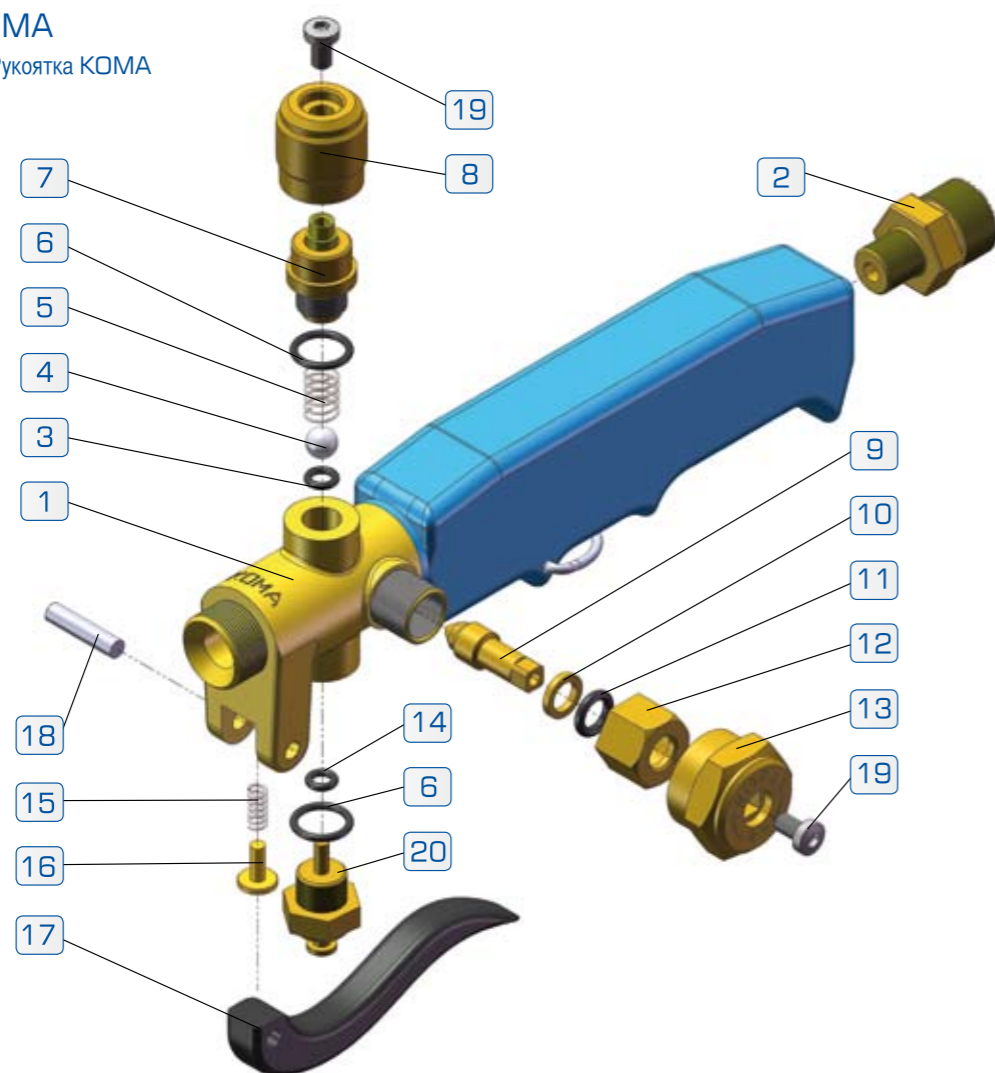

PODZESPOŁY RĘKOJEŚCI

HANDLE COMPONENTS

КОМПОНЕНТЫ РУКОЯТКИ

Rękojeść KOMA

Handle KOMA / Рукоятка KOMA

nr element / component / элемент	ilość / items / количество	indeks / product number / индекс
1 korpus KOMA 2 + rękojeść / body KOMA 2 + handle / корпус KOMA 2 + рукоятка	1	PP00165
2 końcówka łącznika / connector end / наконечник соединителя	1	PP00025
3 oring 4 x 1,5 / O-ring 4 x 1.5 / прокладка 4 x 1,5	1	S0005
4 kulka \varnothing 6,4 / ball \varnothing 6.4 / шарик \varnothing 6,4	1	S0012
5 sprężyna zaworu / valve spring / пружина клапана	1	S0003
6 oring 8 x 1,5 / O-ring 8 x 1.5 / прокладка 8 x 1,5	2	S0007
7 świeczka / flame regulator / свечка	1	PP00334
8 pokrętło świeczki / flame regulator knob / крутило свечки	1	PP00426
9 zaworek / valve / клапанок	1	PP00026
10 pierścień / ring / кольцо	1	PP00028
11 oring 5,3 x 2,4 / O-ring 5.3 x 2.4 / прокладка 5,3 x 2,4	1	S0009
12 nakrętka dociskowa / compression nut / прижимавшая гайка	1	PP00024
13 pokrętło zaworu / valve adjust screw / крутило клапана	1	PP00256
14 oring 3 x 2 / O-ring 3 x 2 / прокладка 3 x 2	1	S0008
15 sprężyna spustu / trigger spring / пружина выпуска	1	S0004
16 grzybek / mushroom lifter / грибок	1	PP00029
17 spust / trigger / выпуск	1	EP0010
18 kolek / dowel / клиновая шпонка	1	PP00030
19 śruba M3,5 / screw M3.5 / винт M3,5	2	S0011
20 poruchacz kompletny / tappet unit / толкатель комплектный	1	PP00387